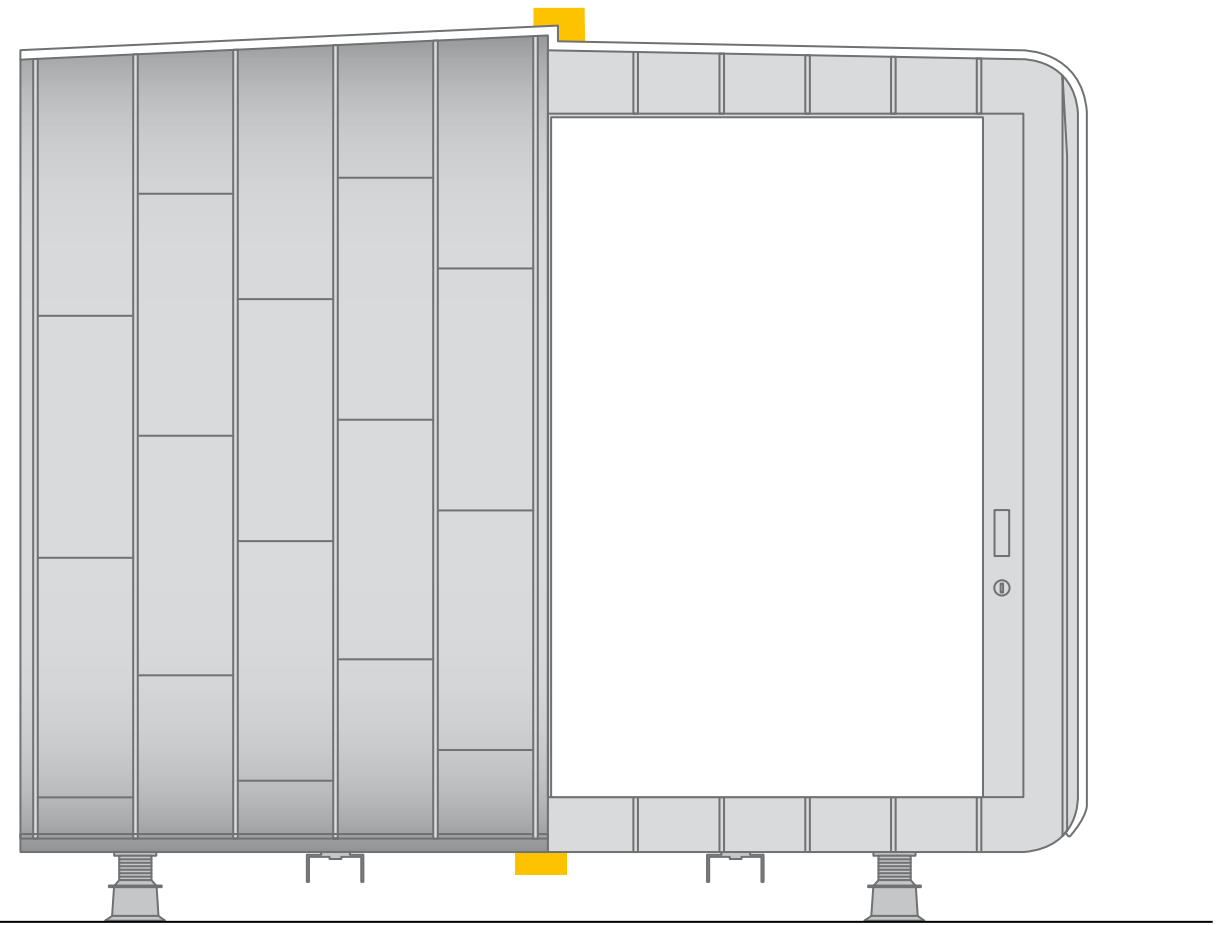

• Élévation face - 1/25°

• Élévation côté droit - 1/25°

• Élévation arrière - 1/25°

• Schémas de principe

Couverture en feuille de zinc naturel à joint debout
 Menuiserie en aluminium laqué, remplissage par plaque de polycarbonate
 Habillage intérieur sol, murs et plafond : panneau de bois peint en blanc

• Équipements

Boîtiers de raccordement électrique (x 2 en orange sur la planche précédente)
 Luminaires fluocompact encastrés