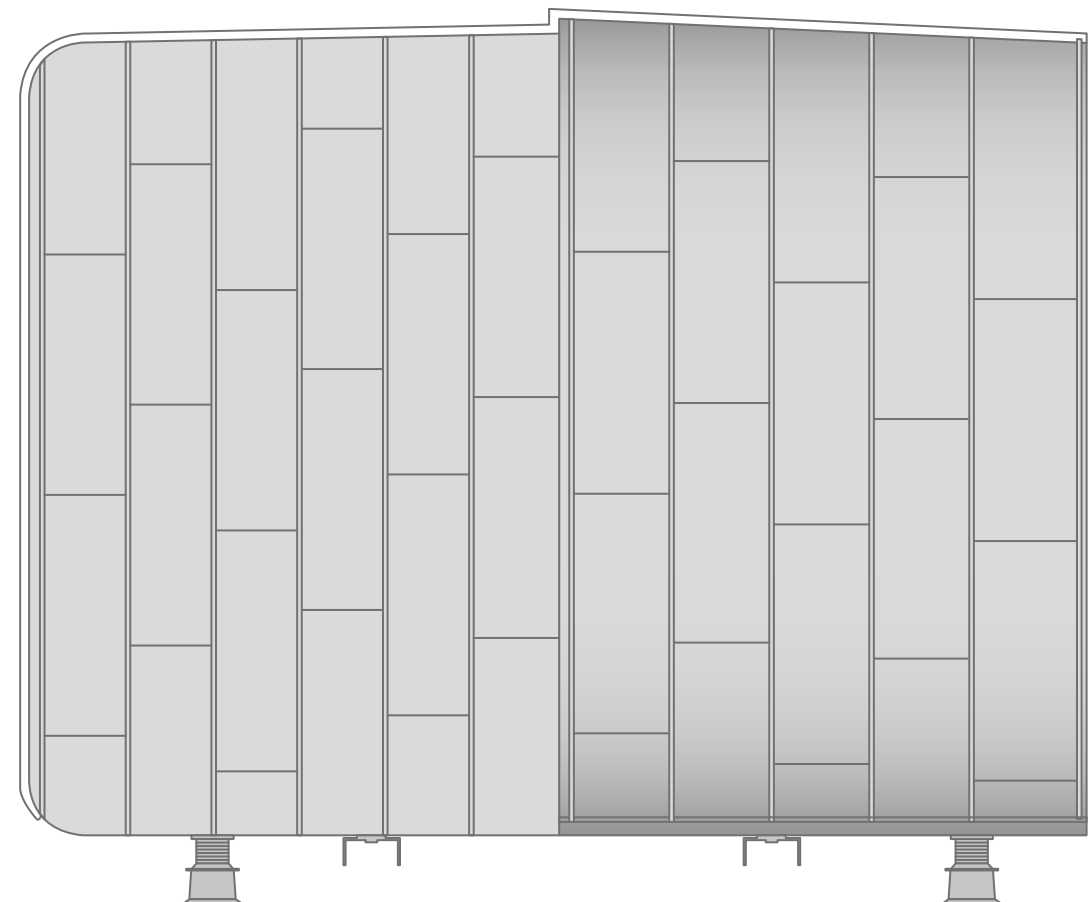

Le pays où le ciel est toujours bleu
20 rue des Curés - 45000 Orléans - www.poctb.fr - contact@poctb.fr
02 38 53 11 52 - 06 30 35 50 57

Atelier d'architecture Bertrand Penneron (Tours)

• Élévation côté gauche - 1/25°

• Élévation face - 1/25°

• Élévation côté droit - 1/25°

• Élévation arrière - 1/25°

• Schémas de principe

Couverture en feuille de zinc naturel à joint debout
 Menuiserie en aluminium laqué, remplissage par plaque de polycarbonate
 Habillage intérieur sol, murs et plafond : panneau de bois peint en blanc