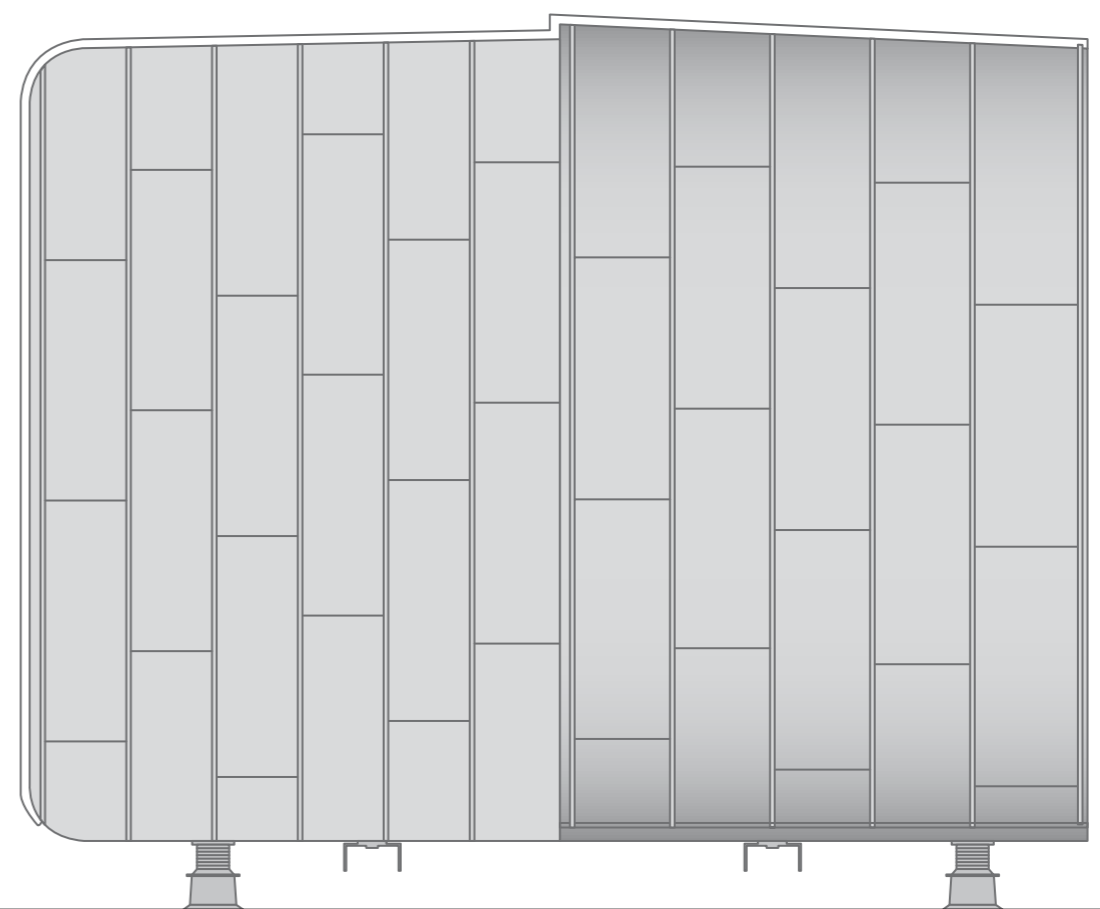

Le pays où le ciel est toujours bleu
20 rue des Curés - 45000 Orléans - www.poctb.fr - contact@pocb.fr
02 38 53 11 52 - 06 30 35 50 57

Atelier d'architecture Bertrand Penneron (Tours)

• Élévation côté gauche - 1/25°

• Élévation face - 1/25°

• Élévation côté droit - 1/25°

• Élévation arrière - 1/25°

- Schémas de principe
Couverture en feuille de zinc naturel à joint debout
Menuiserie en aluminium laqué, remplissage par plaque de polycarbonate
Habillage intérieur sol, murs et plafond : panneau de bois peint en blanc