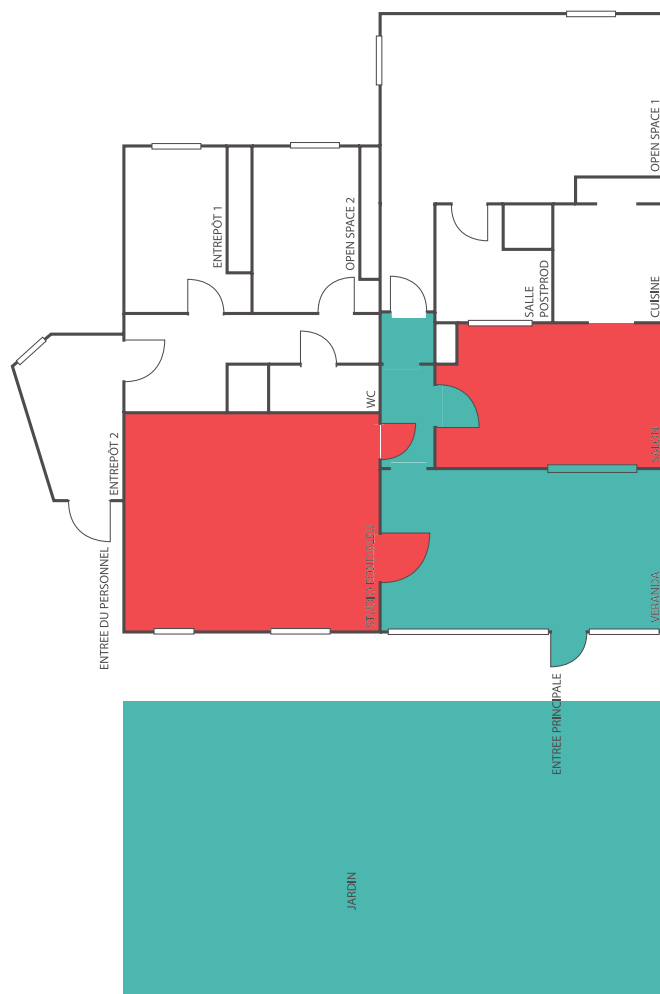

la véranda

Inauguration d'un nouveau lieu de diffusion
de l'art vidéo et de l'art numérique
&
Vernissage de l'exposition Bivouac 3#

le jeudi 25 avril 2013

LA VÉRANDA - PLAN LIBRE CRÉATIONS

2 square le Corbusier
45800 Saint Jean de Braye