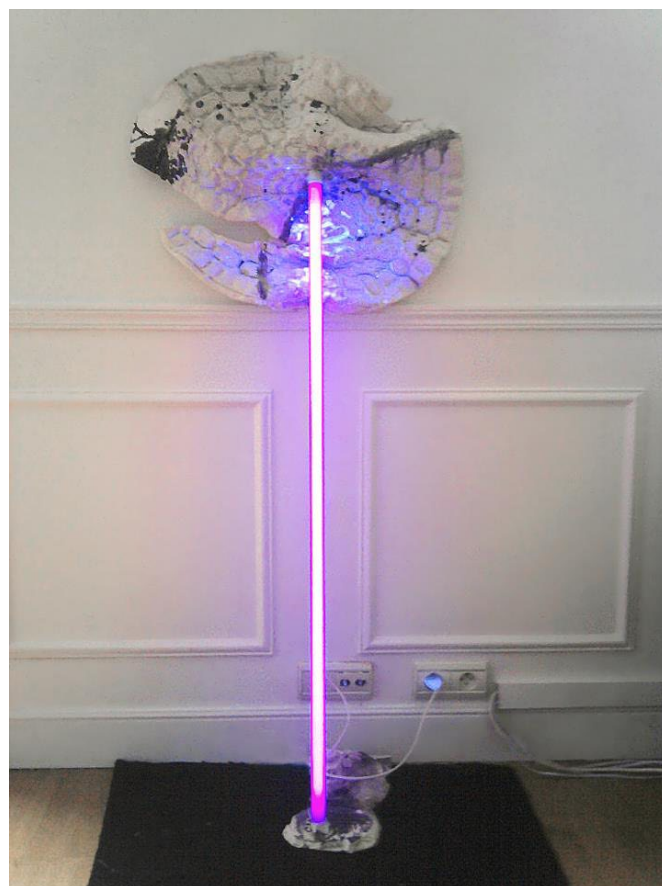

Samuel Coisne
Sans titre
bacs à néons, 200 x 120 x 50 cm

Whitehead
Installation & performance
Marseille, les demoiselles du 5, 2012

Jean Dufour
Installation #1
Paris, 2013

Lucille Dauriche
«Promenades et fictions»
performance, 2011
(photo: Isabelle Guerain)