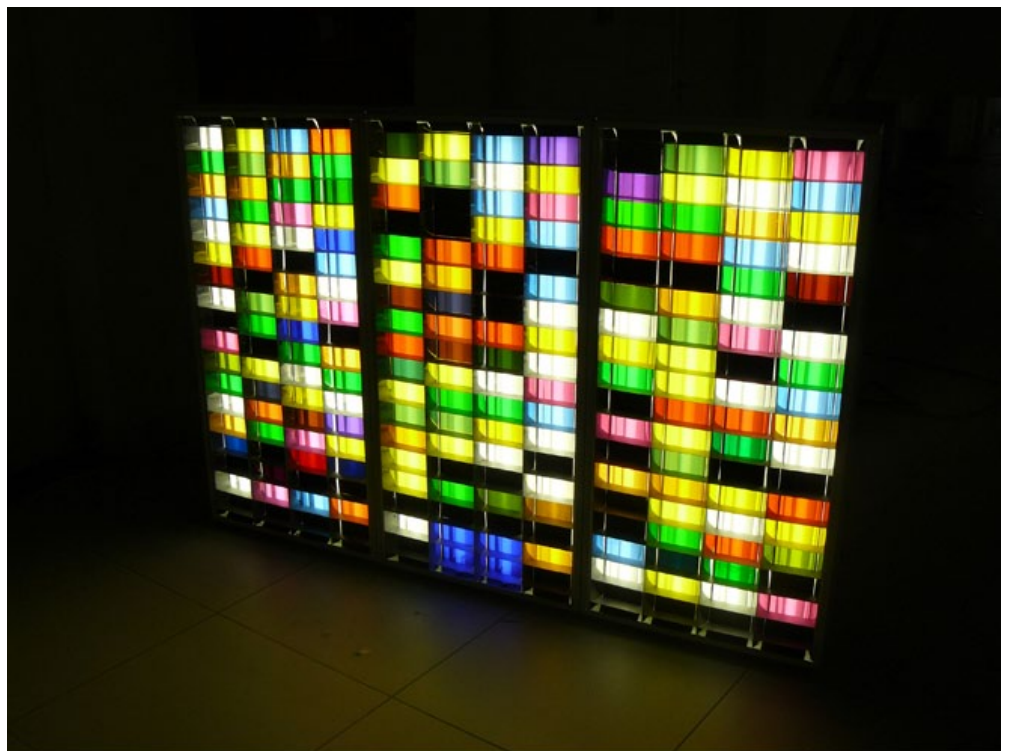

Samuel Coisne
Sans titre
bacs à néons, 200 x 120 x 50 cm