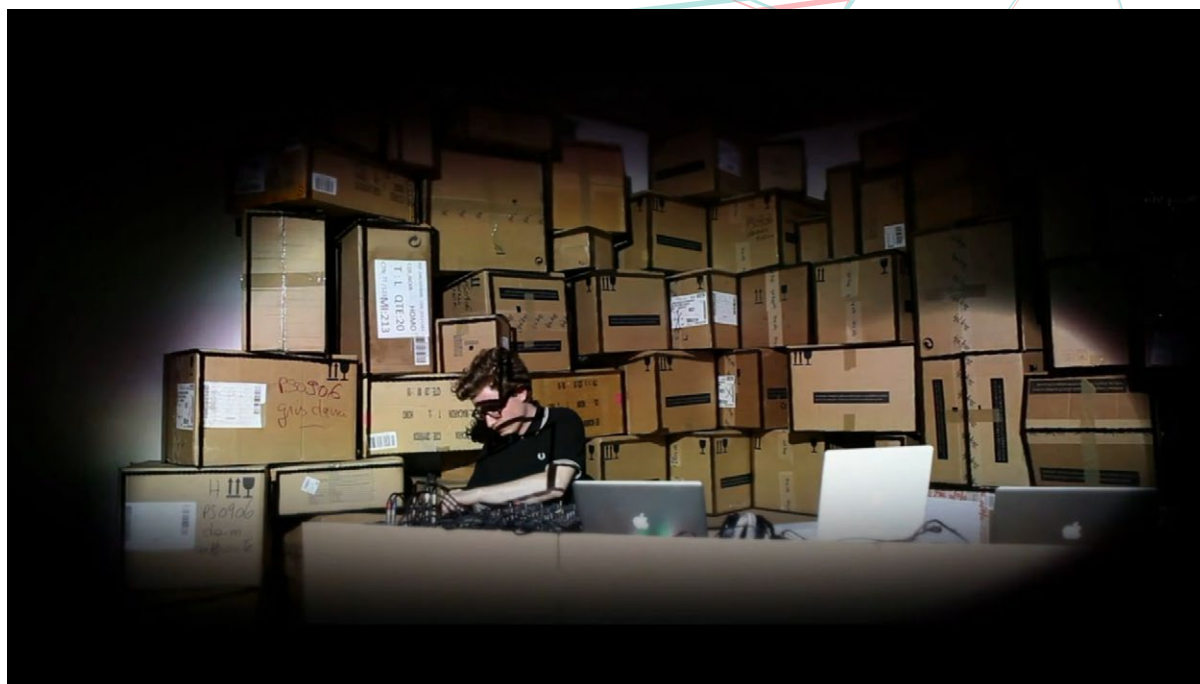

Whitehead
Installation & performance
Marseille, les demoiselles du 5, 2012